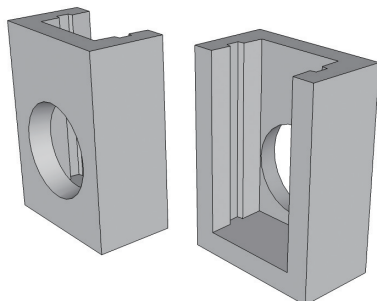

■角落し

呼び名	参考重量 (kg)
角落し	31