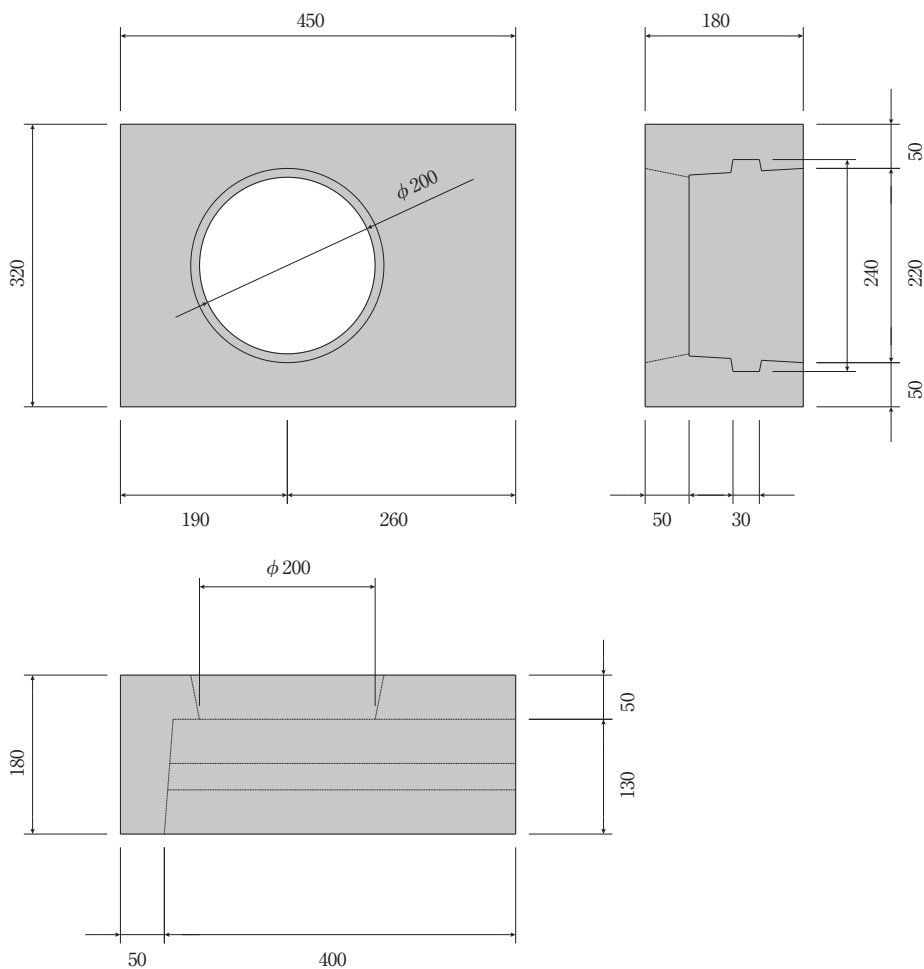

■角落し

呼び名	参考重量 (kg)
角落し	31